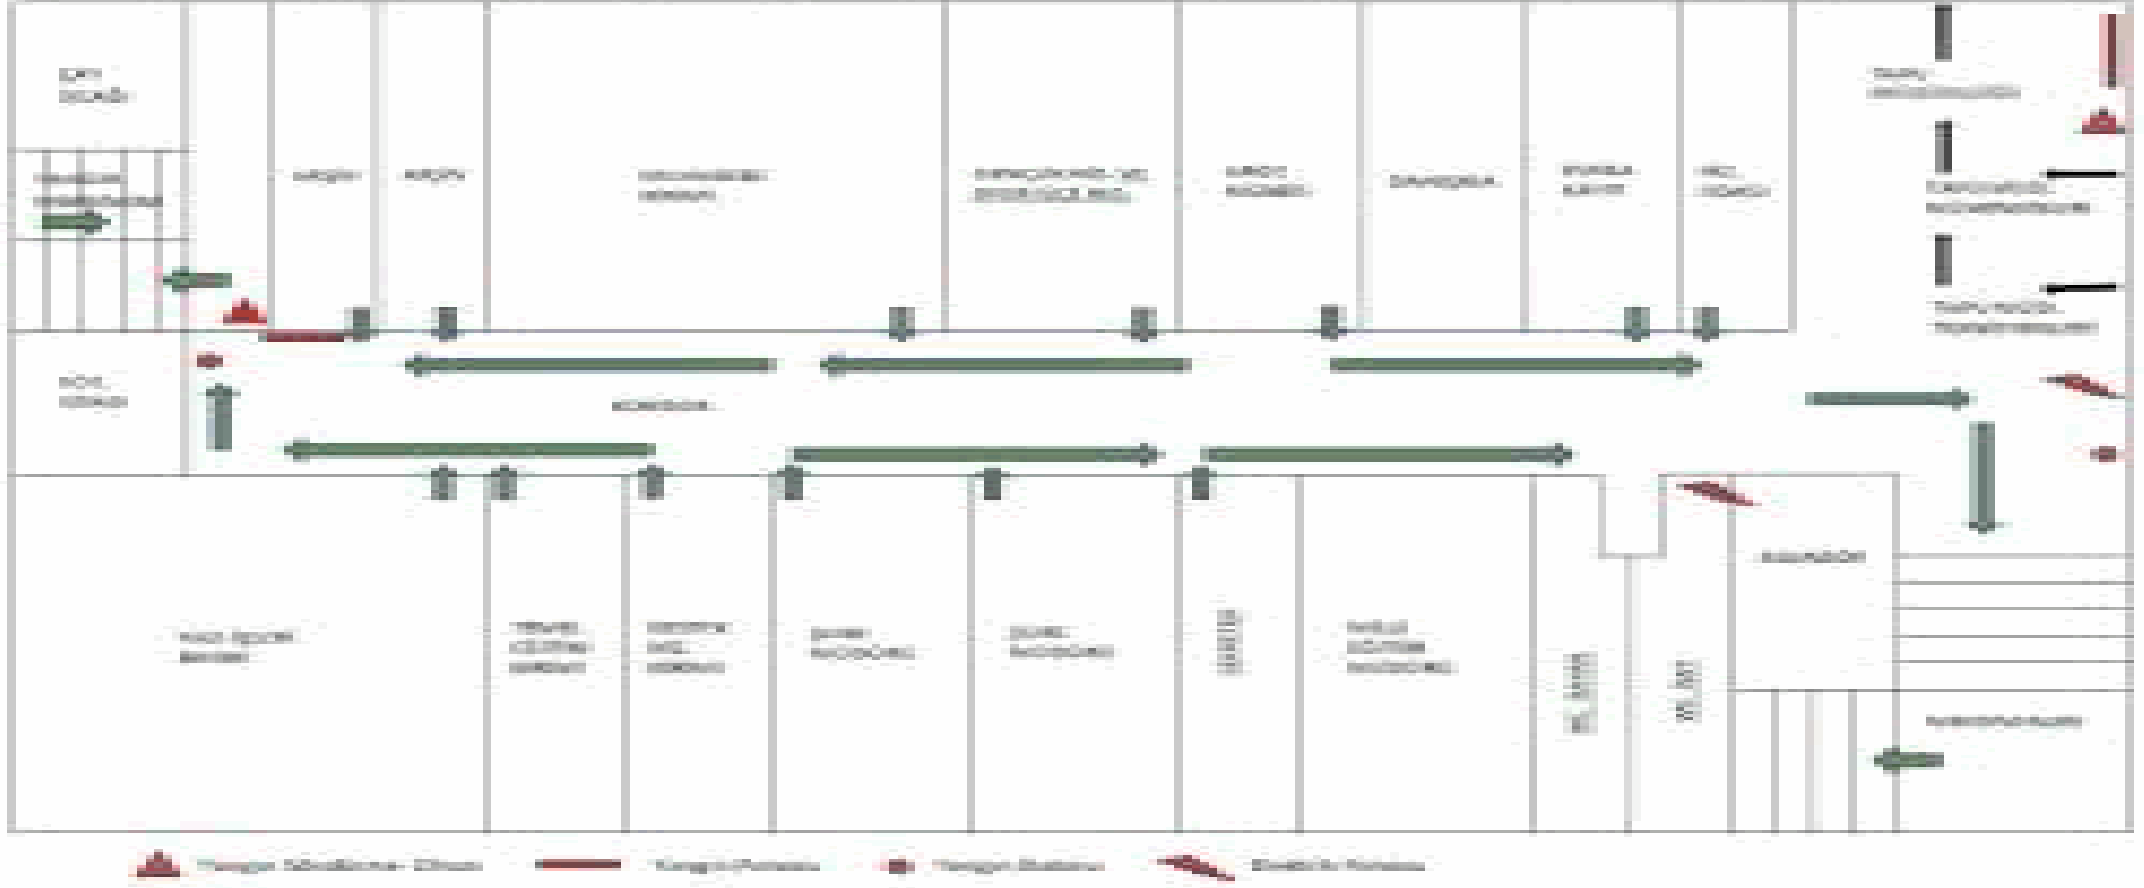

T.C.
MİLLÎ EĞİTİM BAKANLIĞI
ANKARA ŞEREFLİKOÇHİSAR İlçe Milli Eğitim Müdürlüğü
ACIL DURUM TAHLİYE RAPORU

Şereflikoçhisar Hükümet Ko

ŞEREFLİKOÇHİSAR İLÇE MİLLÎ EĞİTİM MÜDÜRLÜĞÜ ACIL DURUM TAHLİYE PLANI

ŞEHİR EKİNGERİSİNİN BÜYÜK İKİMLİ İÇTİSİM İNŞA DÖNÜMÜNDE İÇTİSİM DURUMUNUN TAŞIYIŞI PLANI

ŞEHİR EKONOMİK VE İKLİMSEL DURUMUNUN İZLENİMLERİNE GÖRE, DÜZENLİ TRANSİT PLANI

▲ Yalnızca Kente Giriş - Çıkış
 ▬ Yalnızca Çıkış
 ▬ Yalnızca Giriş
 ▬ Her İki Yönde

SEYİT R. KOCANIN BÜÇE İHALLİ İÇTİFAKİ İŞİ DÖNÜŞÜNE İLİŞKİN DURUM TAARİFİ PLANI