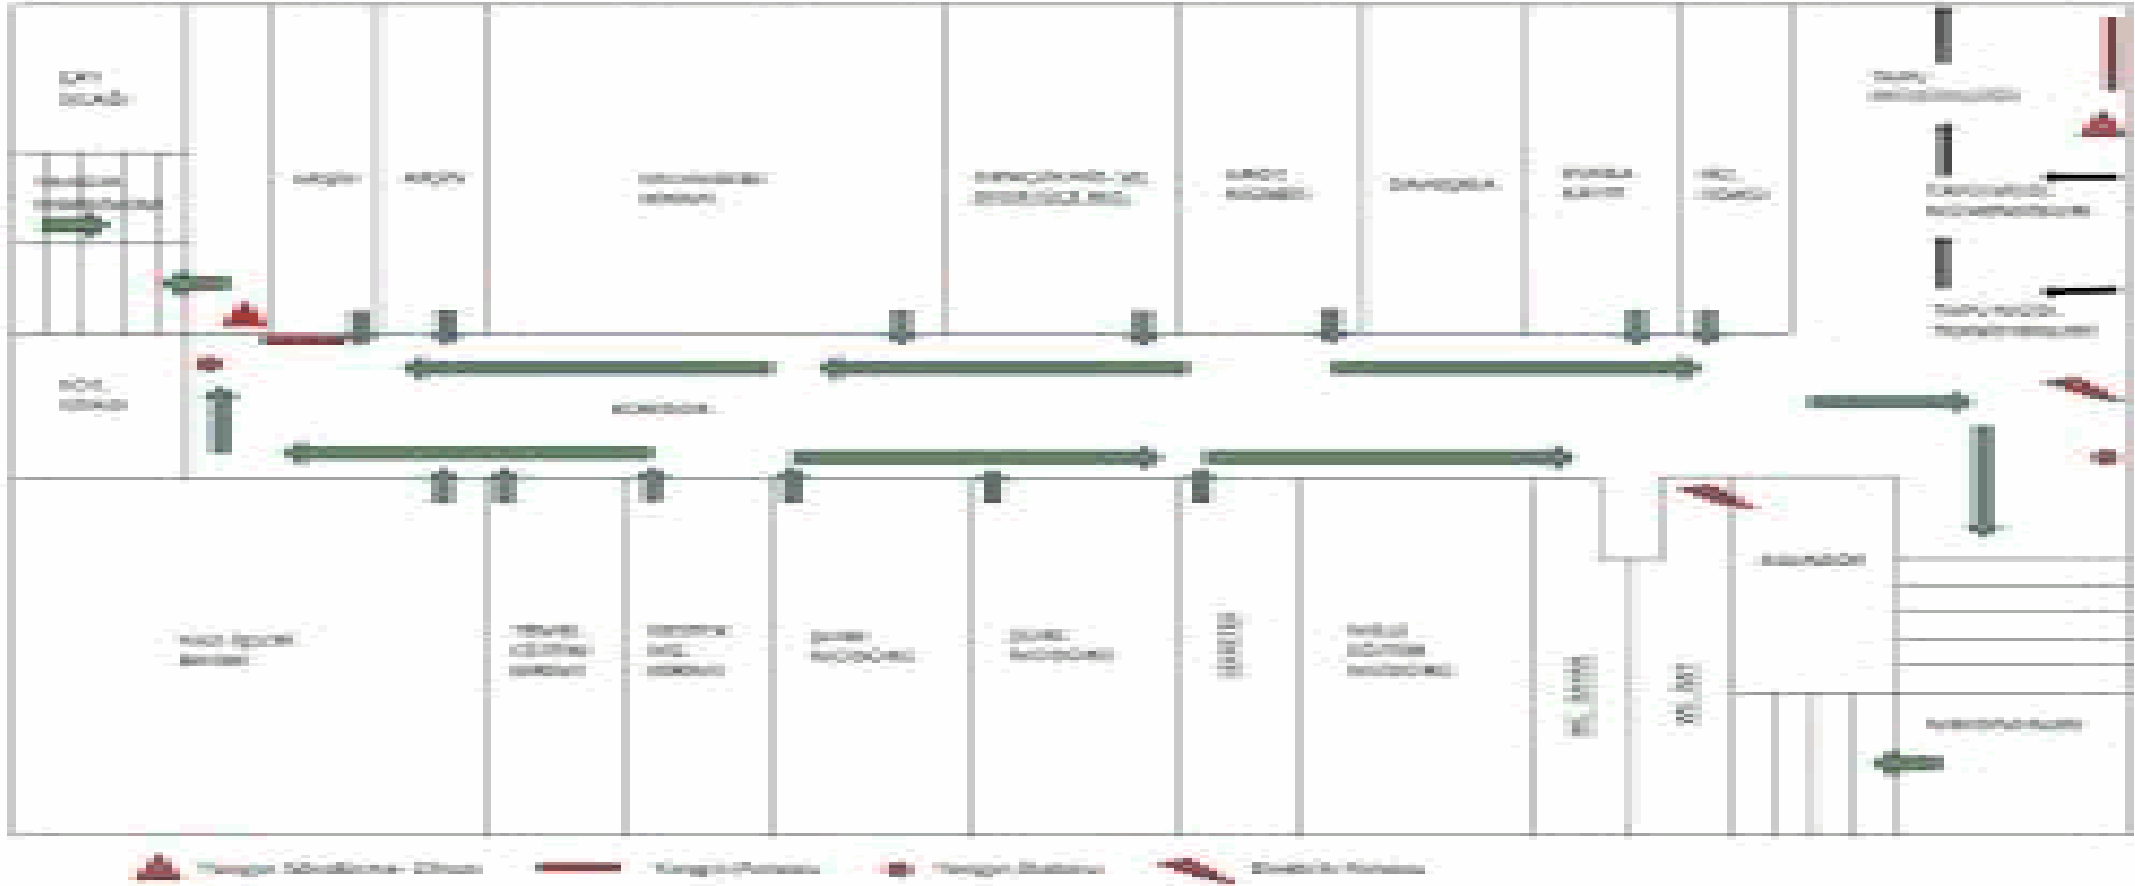

T.C.
MİLLÎ EĞİTİM BAKANLIĞI
ANKARA ŞEREFLİKOÇHİSAR İlçe Milli Eğitim Müdürlüğü
ACIL DURUM TAHLİYE RAPORU

Şereflikoçhisar Hükümet Ko

ŞEREFLİKOÇHİSAR İLÇE MİLLÎ EĞİTİM MÜDÜRLÜĞÜ ACIL DURUM TAHLİYE PLANI

ŞEHİR EKİNGERİSİNİN BÜYÜK İKİMLİ İÇTİSİM İNŞA DÖNÜMÜNDE İÇTİSİM DURUMUNUN TAŞIYIŞI PLANI

ŞEHİR EKONOMİK VE İKLİMSEL DURUMUNUN İZLENİMLERİNE GÖRE, DÜZENLİ TRANSİT PLANI

▲ Yalnızca Kente Giriş - Çıkış
 ▬ Yalnızca Çıkış
 ▬ Yalnızca Giriş
 ▬ Her İki Yönde

SEYİT R. KOCANIN BÜÇE İHALLİ İÇTİFAKİ İŞİ DÖNÜŞÜNE İLİŞKİN DURUM TAARİFİ PLANI