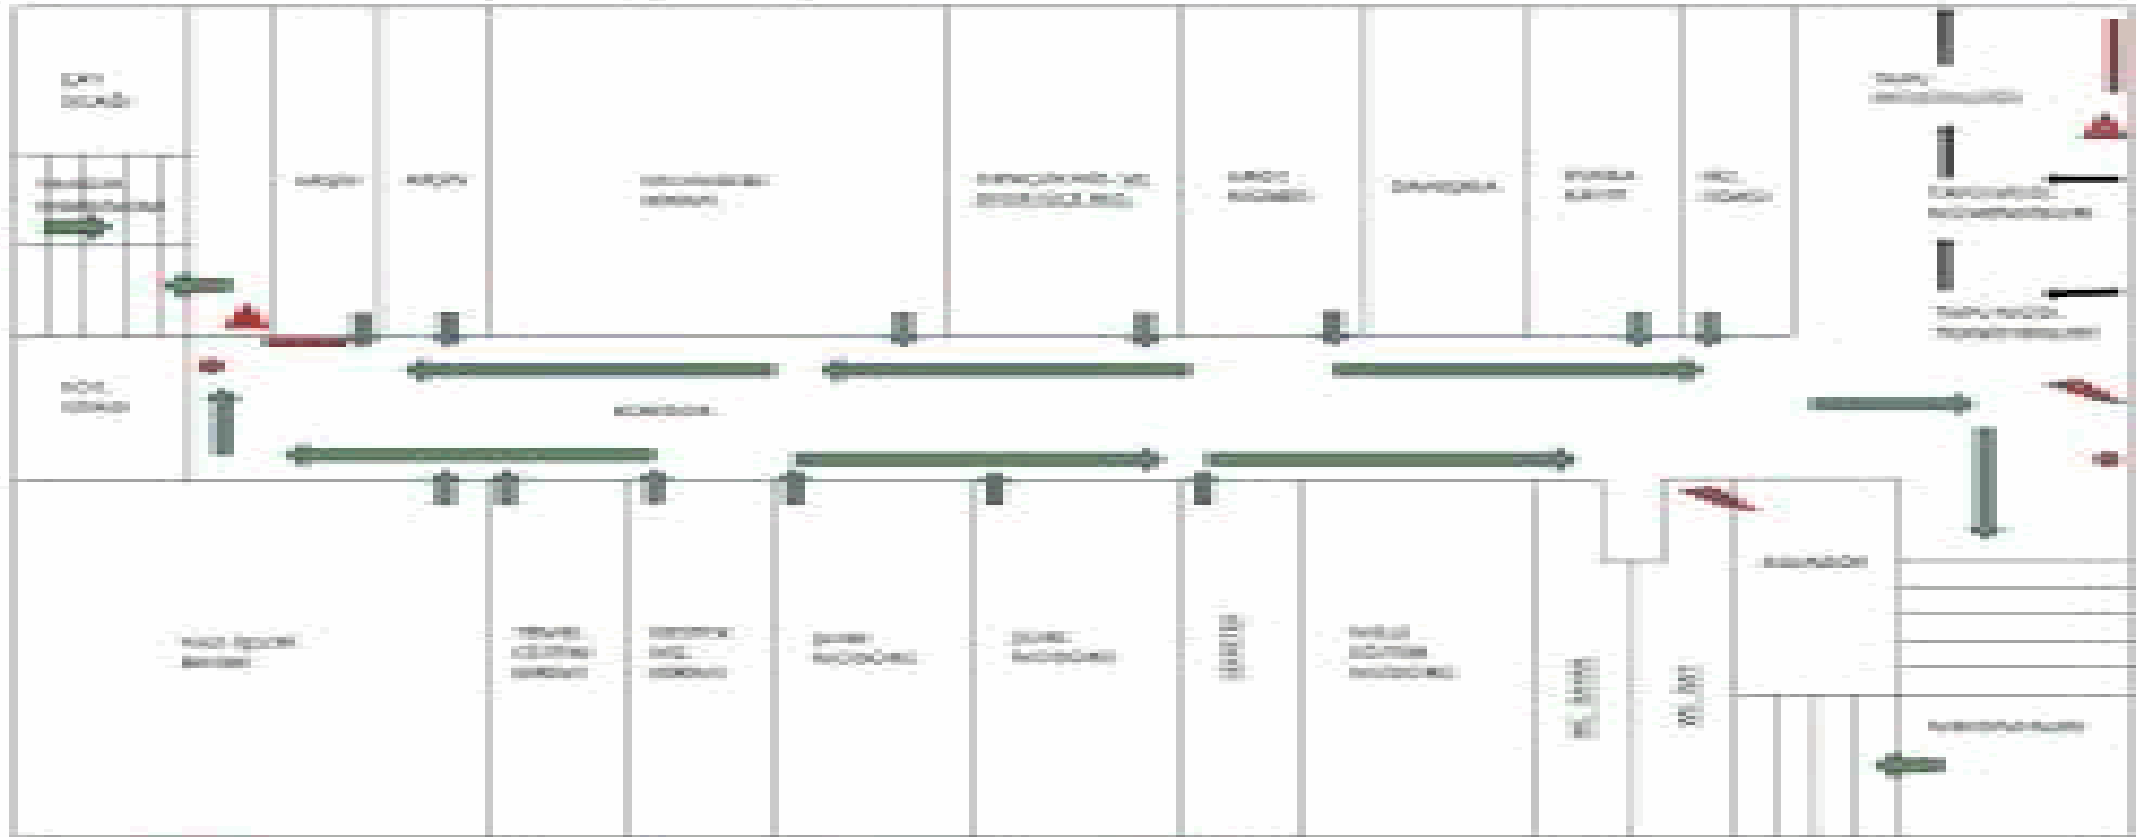

T.C.
MİLLÎ EĞİTİM BAKANLIĞI
ANKARA ŞEREFLİKOÇHİSAR İlçe Milli Eğitim Müdürlüğü
ACIL DURUM TAHLİYE RAPORU

Şereflikoçhisar Hükümet Ko

ŞEREFLİKOÇHİSAR İLÇE MİLLÎ EĞİTİM MÜDÜRLÜĞÜ ACIL DURUM TAHLİYE PLANI

ŞEHİR EKİNGERİSİNİN BÜYÜK İKİMLİ İÇTİSİM İNŞA DÖNÜMÜNDE İÇTİSİM DURUMUNUN TAŞIYIŞI PLANI

ŞEHİR EKONOMİK VE İKLİMSEL DURUMUNUN İZLENİMLERİNE GÖRE, DÜZENLİ TRANSİT PLANI

▲ Yalnızca Kente Giriş - Çıkış
 ▬ Yalnızca Çıkış
 ▬ Yalnızca Giriş
 ▬ Her İki Yönde

SEYİT R. KOCANIN BÜÇE İHALLİ İÇTİFAKİ İŞİ DÖNÜŞÜNE İLİŞKİN DURUM TAARİFİ PLANI