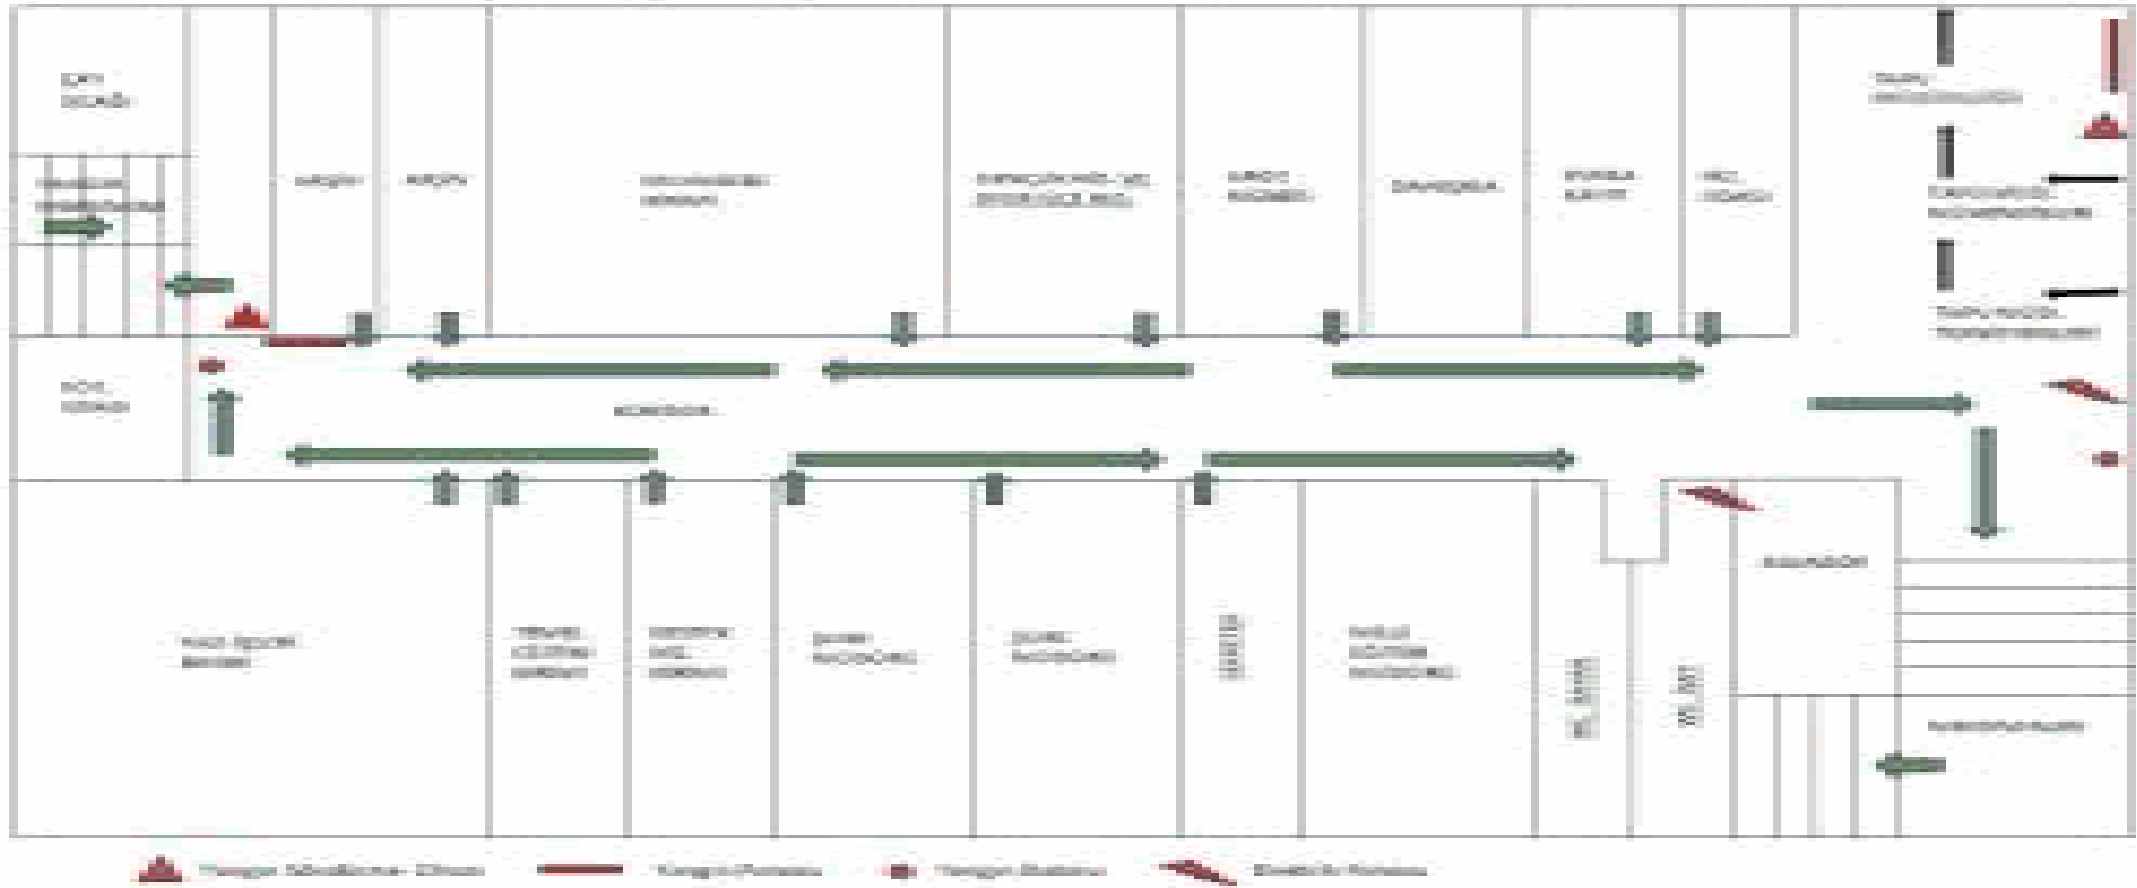

T.C.
MİLLÎ EĞİTİM BAKANLIĞI
ANKARA ŞEREFLİKOÇHİSAR İlçe Milli Eğitim Müdürlüğü
ACIL DURUM TAHLİYE RAPORU

Şereflikoçhisar Hükümet Ko

ŞEREFLİKOÇHİSAR İLÇE MİLLÎ EĞİTİM MÜDÜRLÜĞÜ ACIL DURUM TAHLİYE PLANI

ŞEHİR EKİNGERİSİNİN BÜYÜK İKİMLİ İÇTİSİM İNŞA DÖNÜMÜNDE İÇTİSİM DURUMUNUN TAŞIYIŞI PLANI

ŞEHİR EKONOMİK VE İKLİMSEL DURUMUNUN İZLENİMLERİNE GÖRE, DÜZENLİ TRANSİT PLANI

▲ Yalnızca Kente Giriş - Çıkış
 ▬ Yalnızca Çıkış
 ▬ Yalnızca Giriş
 ▬ Her İki Yönde

SEYİT R. KOCANIN BÜÇE İHALLİ İÇTİFAKİ İŞİ DÖNÜŞÜNE İLİŞKİN DURUM TAARİFİ PLANI